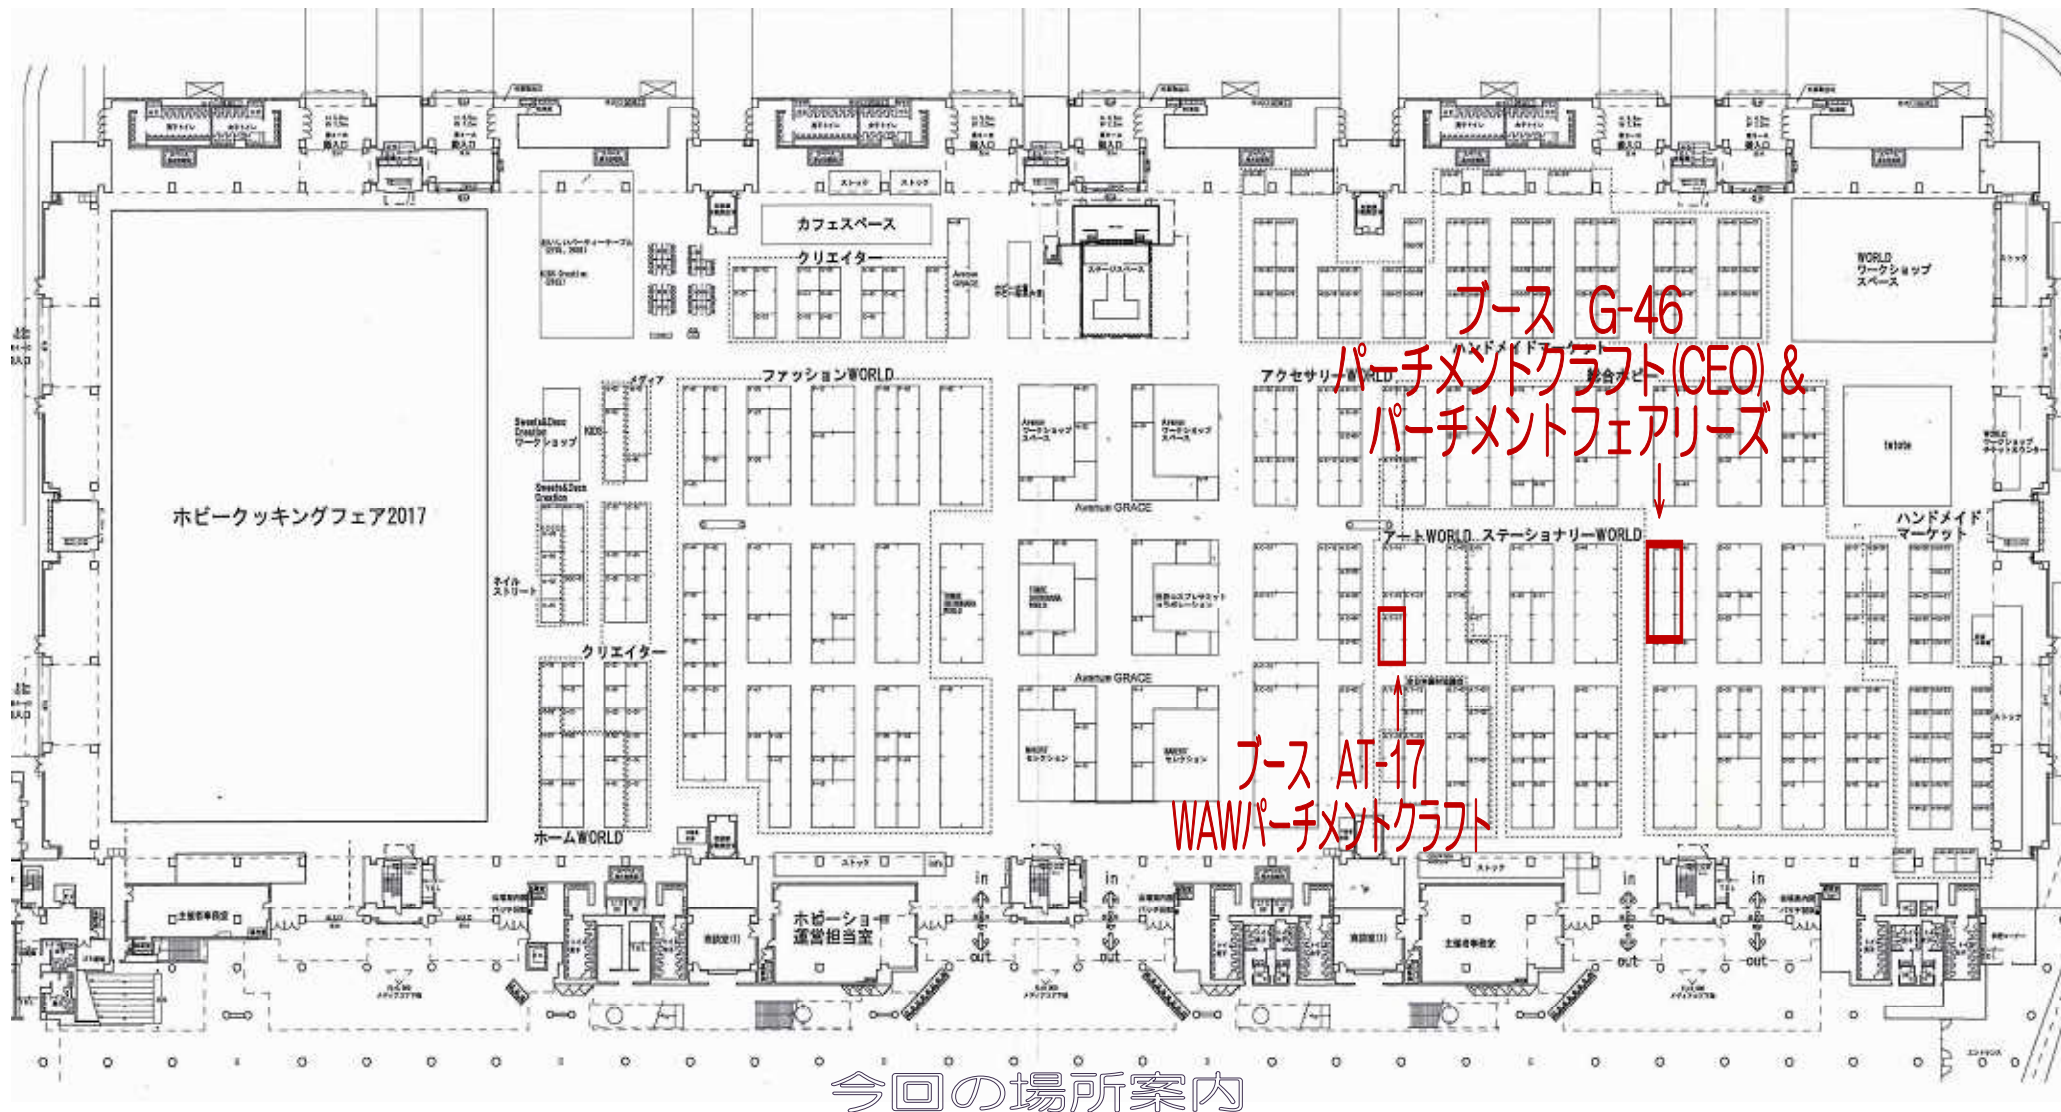

2017 日本ホビーショー CEO or WAW のブース位置について

今回の場所案内

セオのブースは、東6の中央口からお入りください。6ホール少し遠いです。
WAWは、東5・6の間 手前です。2ブース 意外と近いです。
ぜひ、両方のブースをお尋ねいただきお楽しみください。